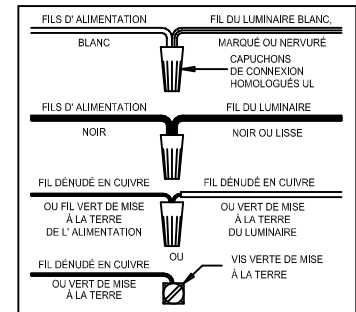

Instructions d'Assemblage et Installation

Mise en garde: Lire les instructions avec soin et couper le courant au disjoncteur central avant de commencer l'installation.

AVERTISSEMENT - S'il y a d'autres mécanismes régulateurs qui s'emploient avec ce dispositif, suivre soigneusement les instructions pour satisfaire aux exigences NEC. Si vous avez des questions, consulter un électricien qualifié.

AVERTISSEMENT - Ce produit contient des composants chimiques qui selon L'état de Californie provoquent un cancer, des infirmités de naissance et (ou) du mal au système reproductif. Il faut laver les mains soigneusement après avoir installé, manipulé, nettoyé, ou autrement touché ce produit.

MISE EN GARDE - Le verre est toujours fragile; maniez le(s) composant(s) et/ou l' (les) ampoule(s) avec prudence.